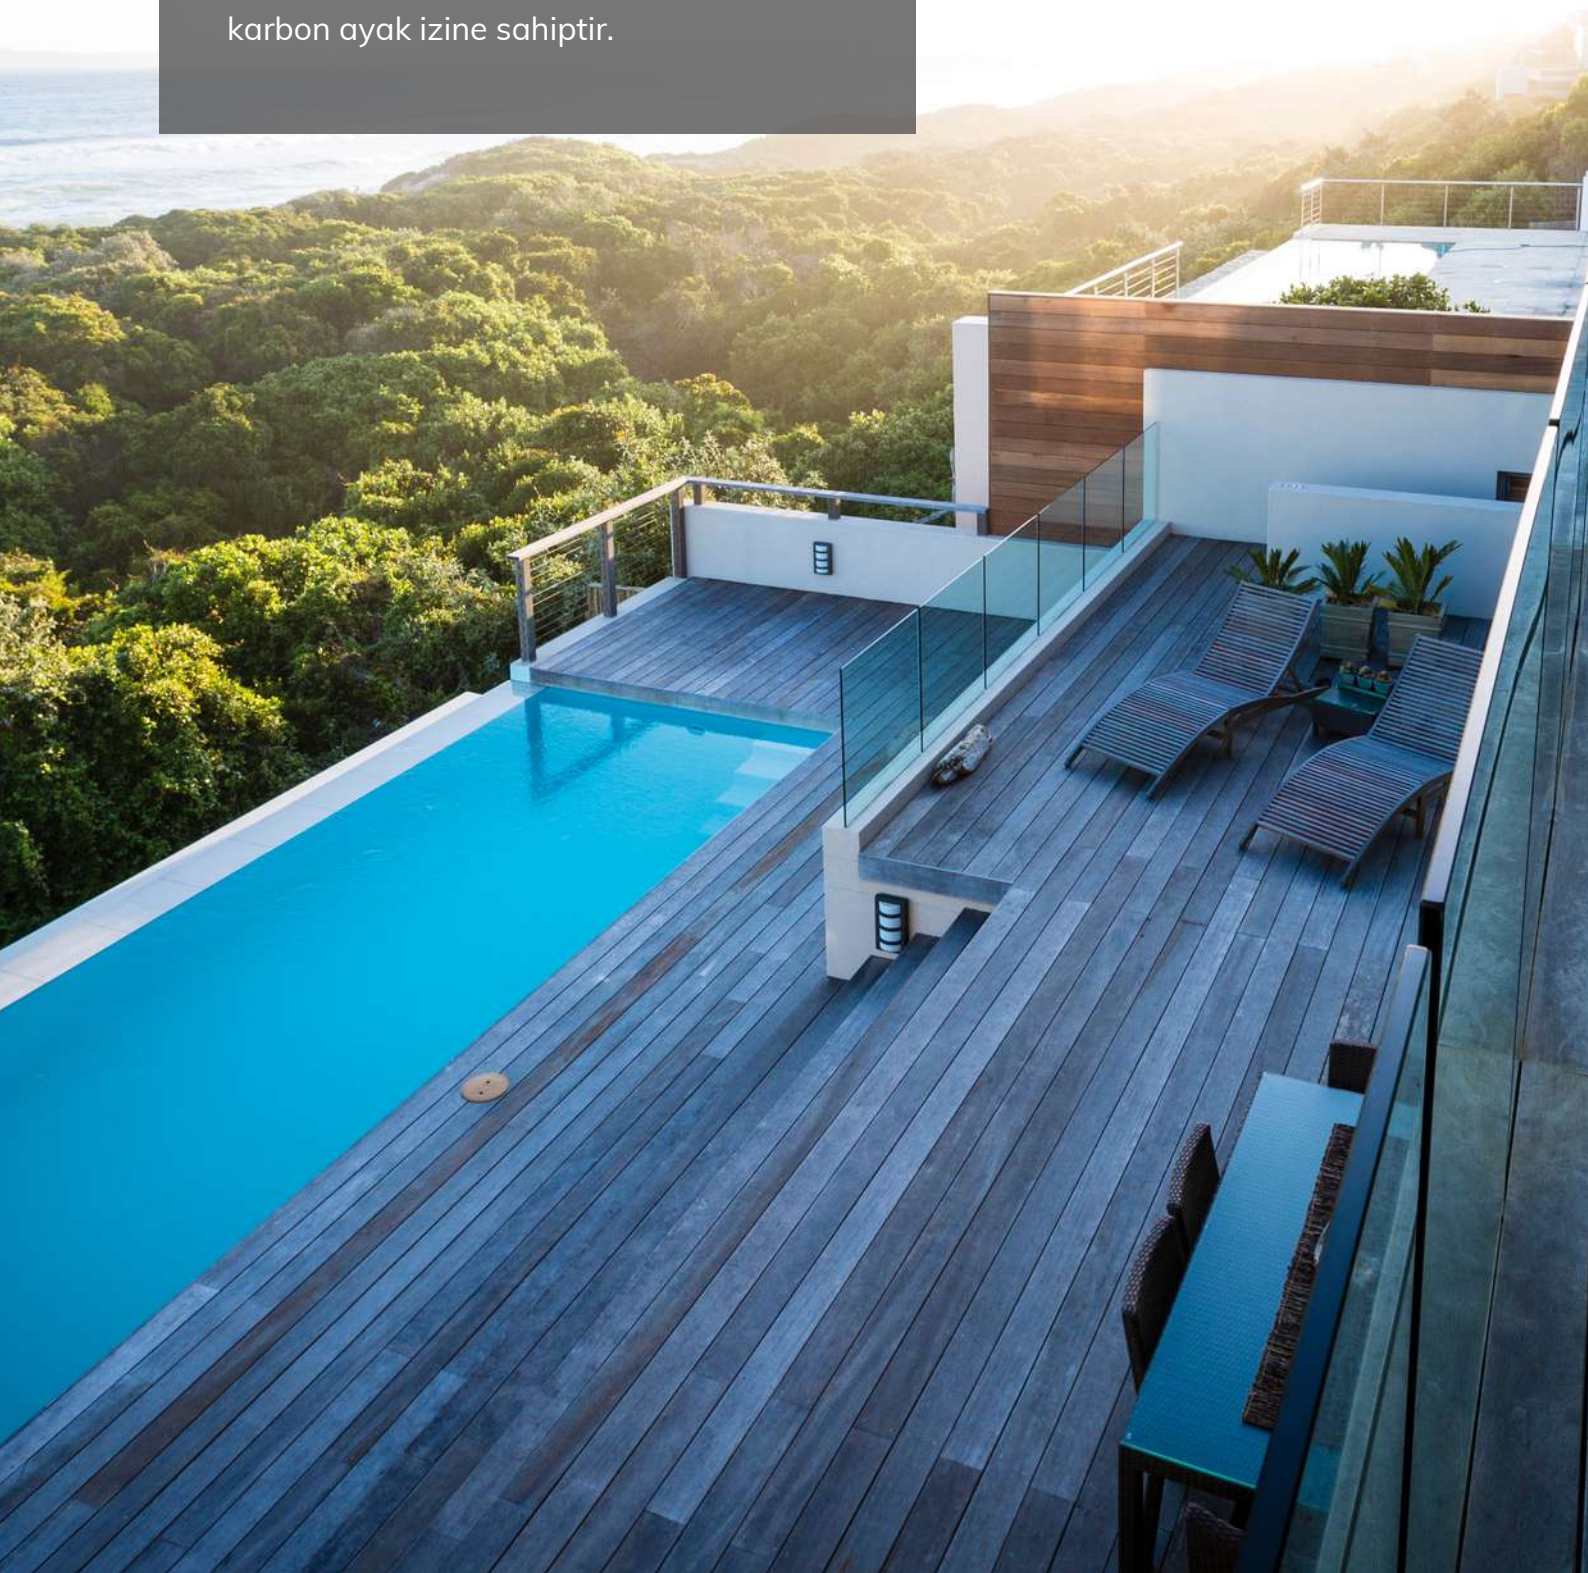

Yasadışı ağaç kesimi yapılan çoğu zemin kaplama malzemesi, kompozit veya yavaş büyüyen tropikal sert ağaçların aksine, ürünlerimiz sürdürülebilir kaynaklı FSC® kerestesi kullanılarak yapılmıştır.

%100 toksik içermez. %100 geri dönüştürülebilir ve herhangi bir zemin kaplama malzemesi arasında en düşük karbon ayak izine sahiptir.