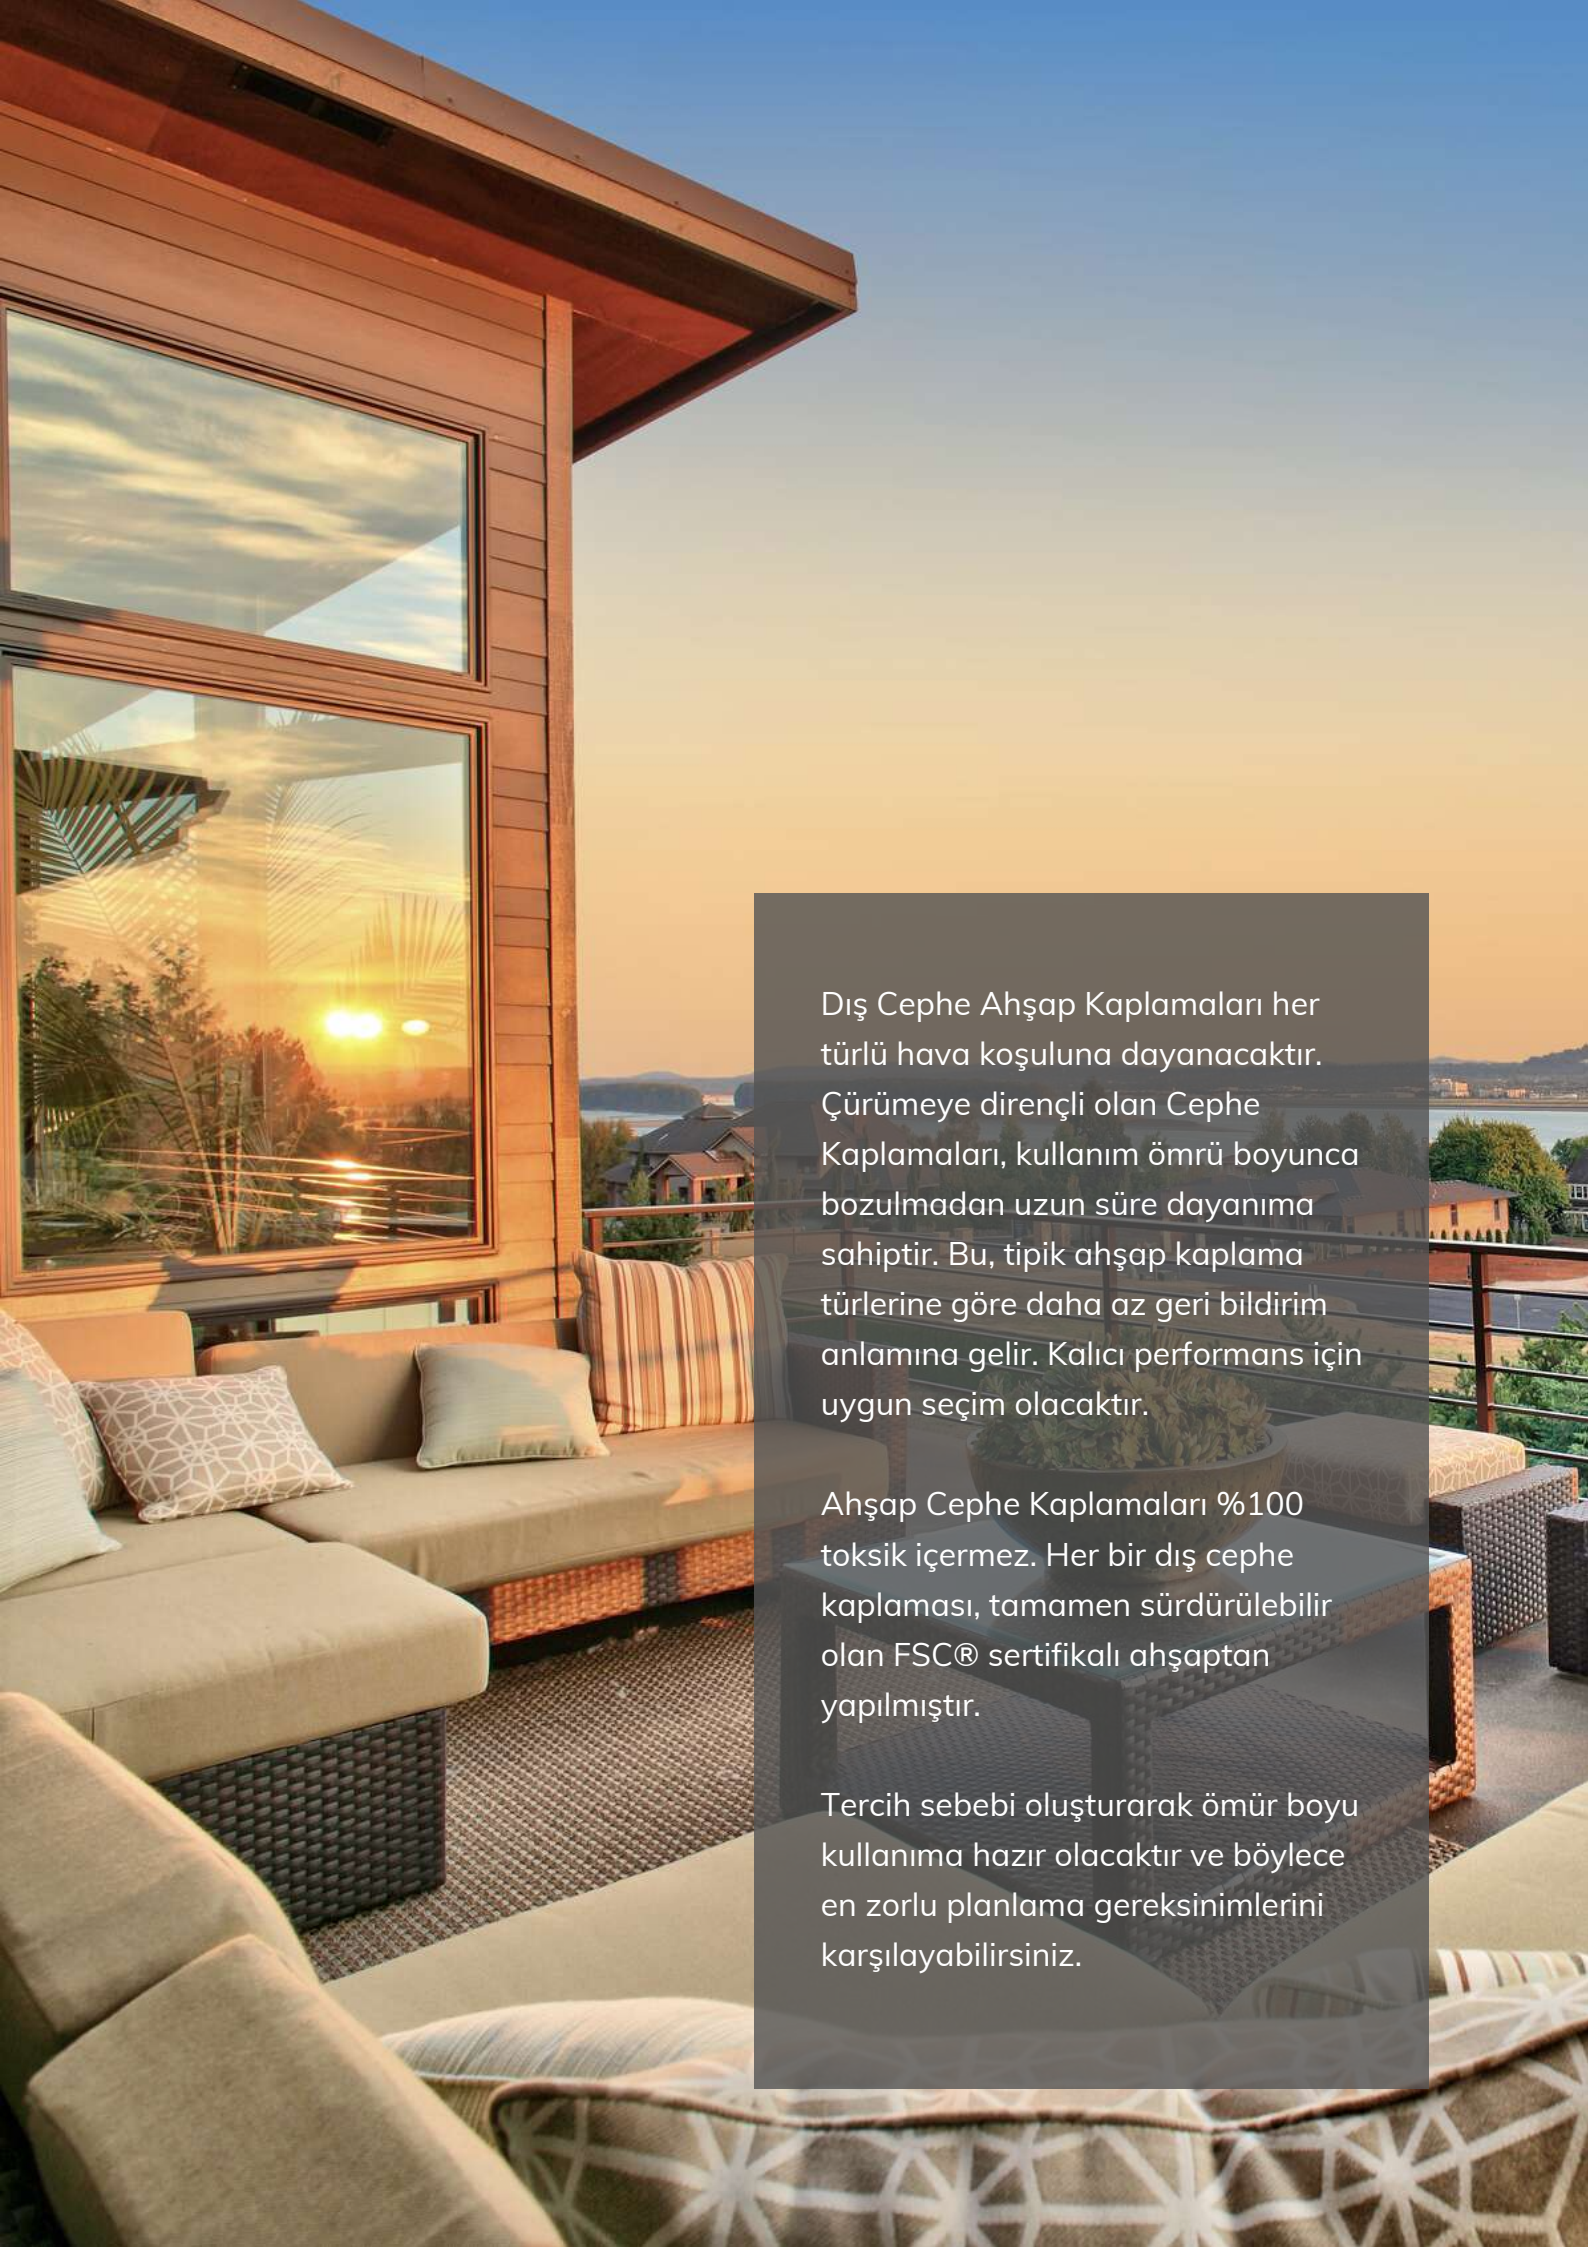

Dış Cephe Ahşap Kaplamaları her türlü hava koşuluna dayanacaktır. Çürümeye dirençli olan Cephe Kaplamaları, kullanım ömrü boyunca bozulmadan uzun süre dayanıma sahiptir. Bu, tipik ahşap kaplama türlerine göre daha az geri bildirim anlamına gelir. Kalıcı performans için uygun seçim olacaktır.

Ahşap Cephe Kaplamaları %100 toksik içermez. Her bir dış cephe kaplaması, tamamen sürdürülebilir olan FSC® sertifikalı ahşaptan yapılmıştır.

Tercih sebebi oluşturarak ömür boyu kullanıma hazır olacaktır ve böylece en zorlu planlama gereksinimlerini karşılayabilirsiniz.